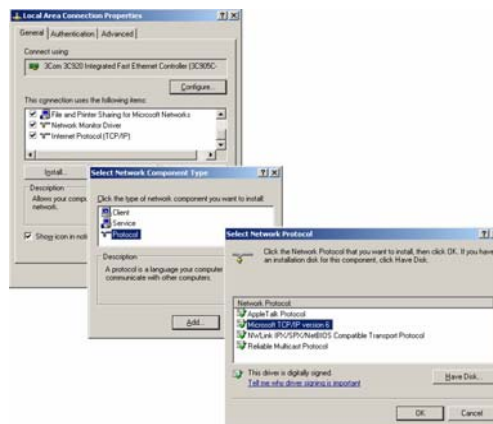

Instalar:

Aceder às propriedades da ligação e aceder a *Install > Protocol > Microsoft TCP/IP version 6*.